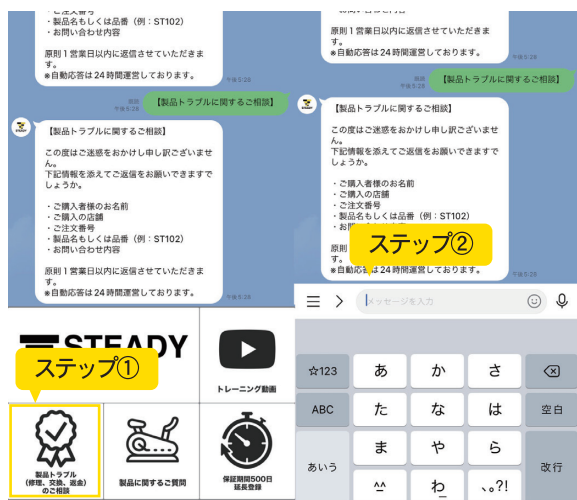

STEADY公式 LINE友だち登録キャンペーン!

保証期間を
500日に延長!

登録者
全員!

左のQRコードを読み取りLINE友だち登録するだけで通常365日のメーカー保証を500日に延長いたします。

こんにちは、カスタマーサポート代表の山田です。
 お客様の期待に寄り添える製品やサービスをお届けし、
 「さらに何かできるか」を大切にしています。
 お客様の笑顔が私たちにとっての喜びです。

山田 祐希

STEADY 1年保証

製品購入から1年以内は無償で交換いたします。
 初期不良もしくは保証期間内に破損した場合、
 下記ご案内を参照しSTEADYカスタマーサポートへご連絡ください。

2. LINE / メールによるお問い合わせのご案内

製品に関するご質問、不具合がございましたら、QRコードを読み込んでいただき、
 LINE かメールフォームからお問い合わせください。
 原則1営業日以内に回答いたします。

LINE でのお問い合わせ

ステップ①”製品トラブル”を
 タップしてください。
 ステップ② ご質問を入力して
 ください。

お問い合わせフォームからのメール送信

お名前、メールアドレス等をご
 入力の上、送信ボタンを
 クリックしてください。

お名前 (フルネーム) *

メールアドレス*

購入した店舗*

選択して下さい

注文番号 (お持ちの方は必須)