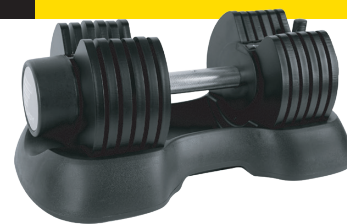

ST124

可変式クロームダンベル

美しく
省スペースな
家トレの相棒

ST131

可変式ダンベル

最適重量へ
1秒チェンジ

ST132

ディップスタンド